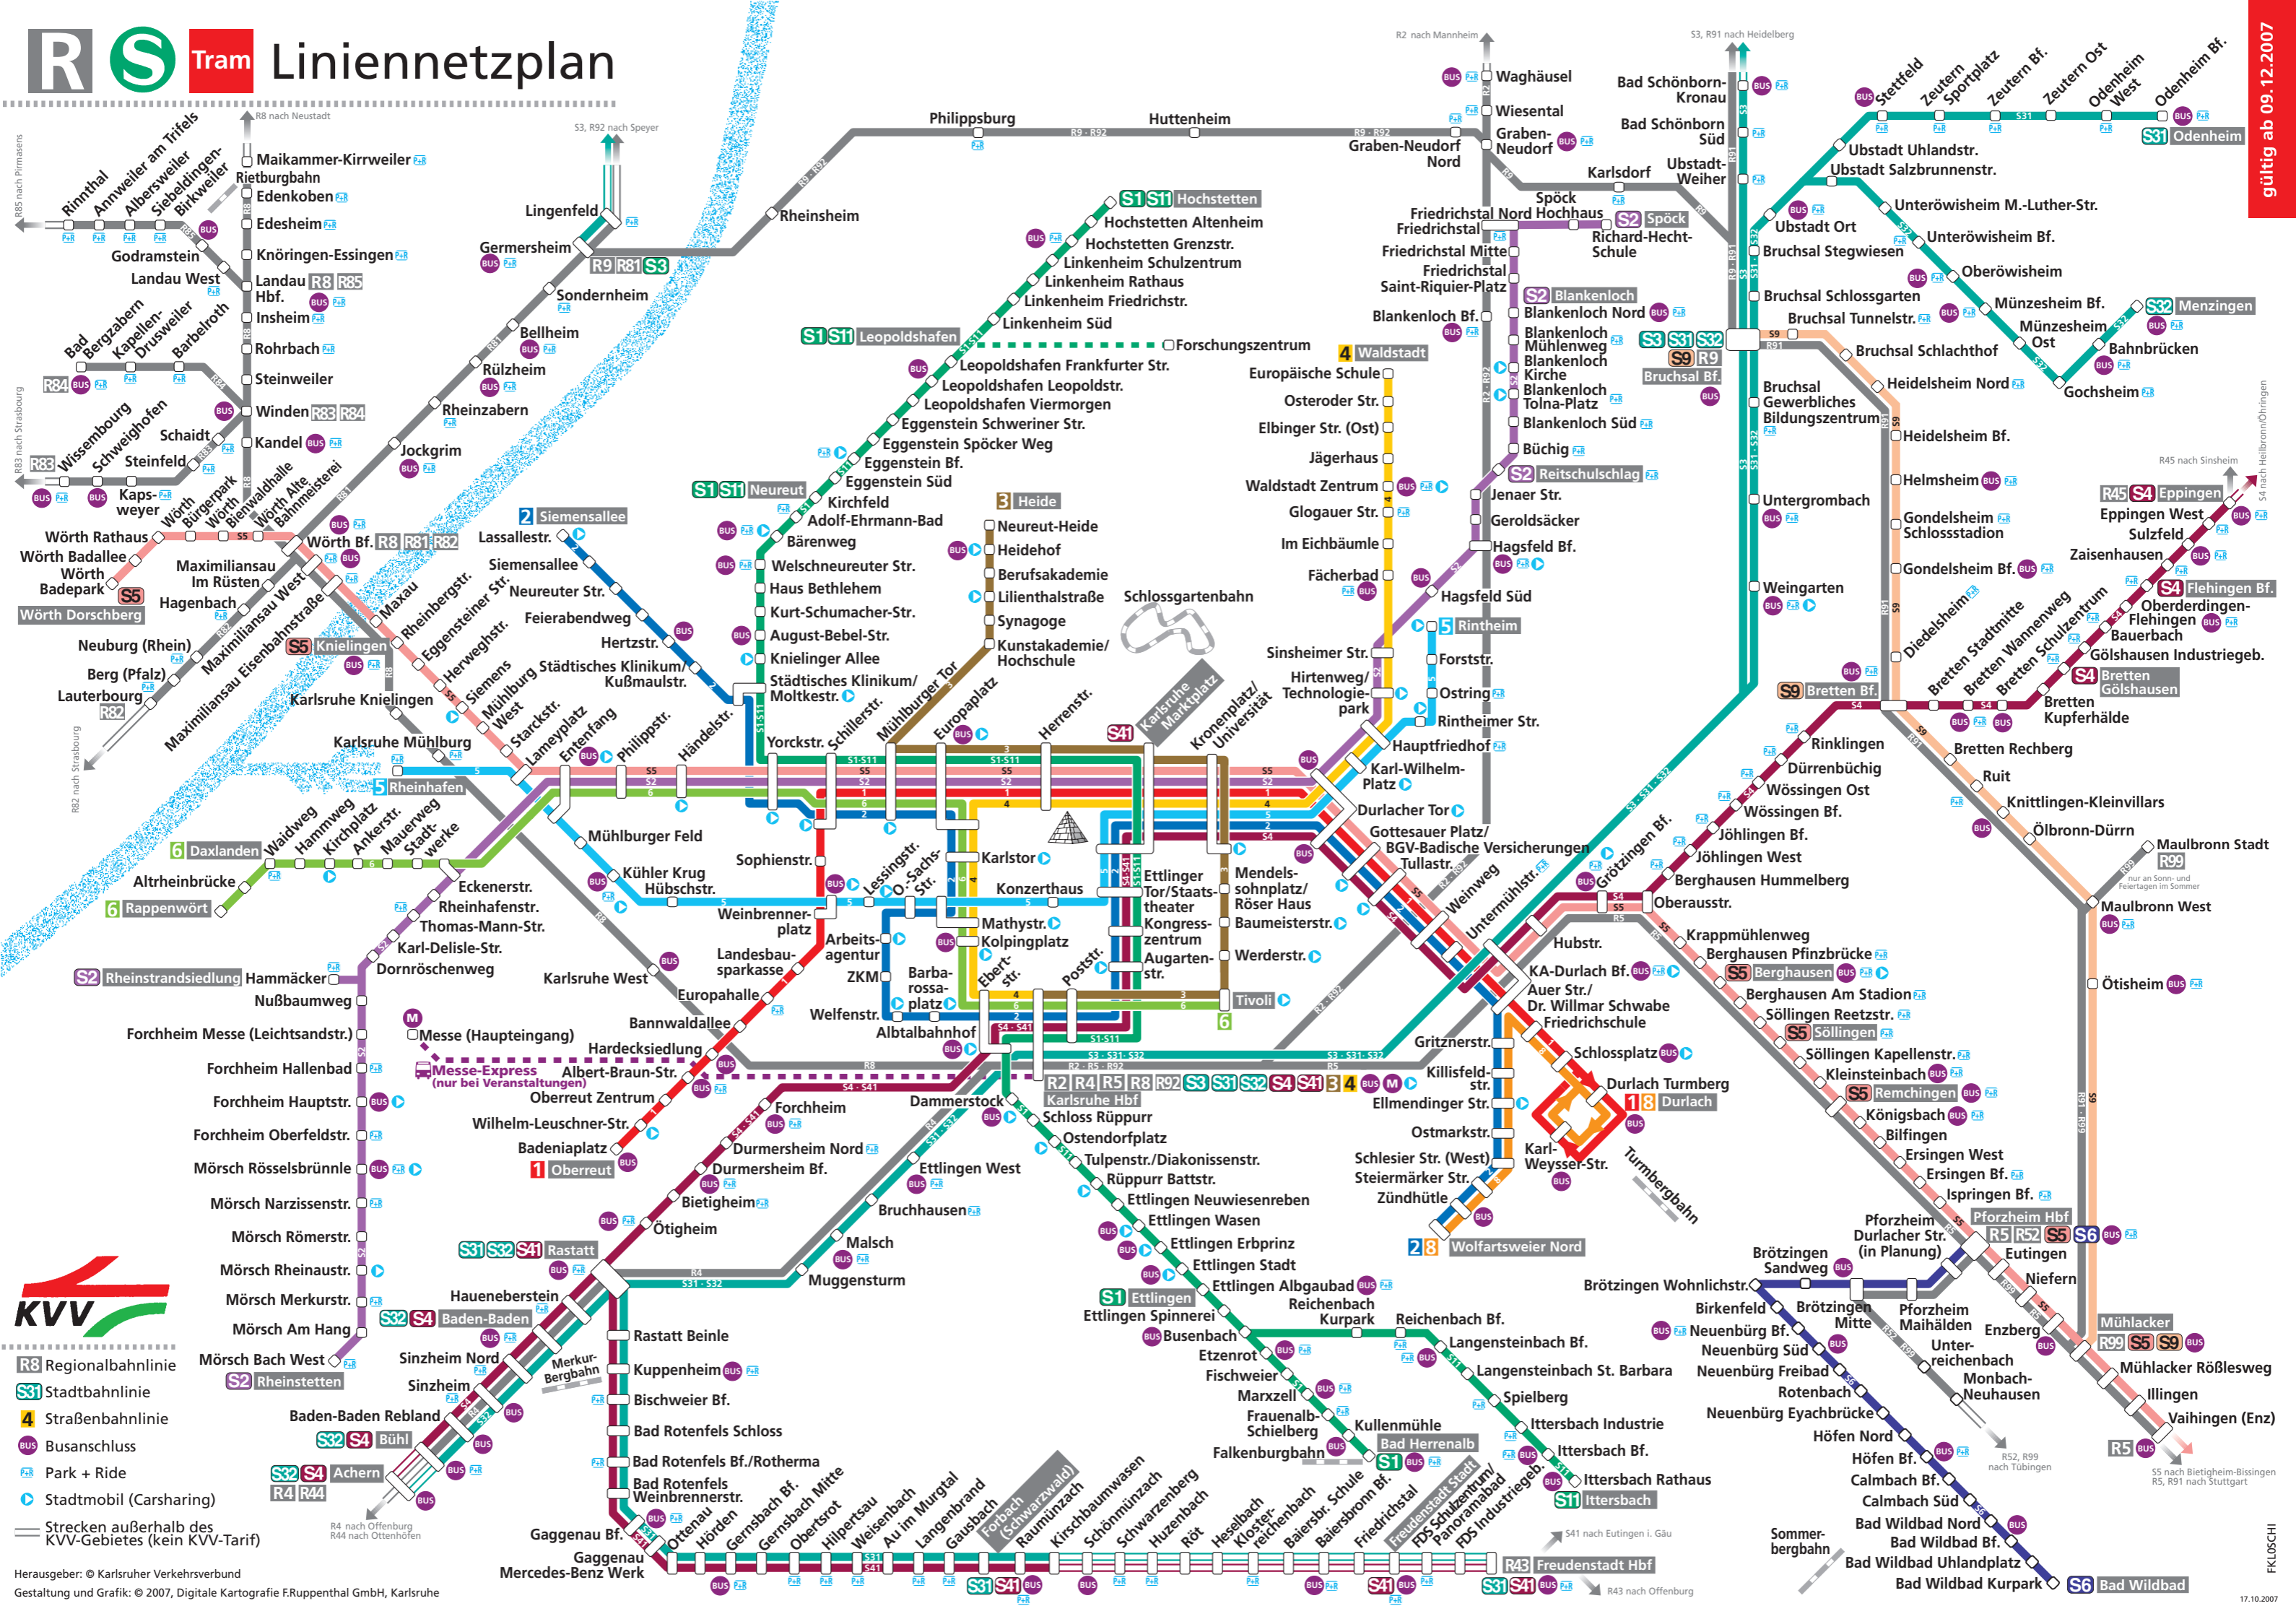

# R S Tram Liniennetzplan

- R8** Regionalbahnlinie
- S31** Stadtbahnlinie
- 4** Straßenbahnlinie
- BUS** Busanschluss
- PKR** Park + Ride
- SM** Stadtmobil (Carsharing)
- Strecken außerhalb des KVV-Gebietes (kein KVV-Tarif)